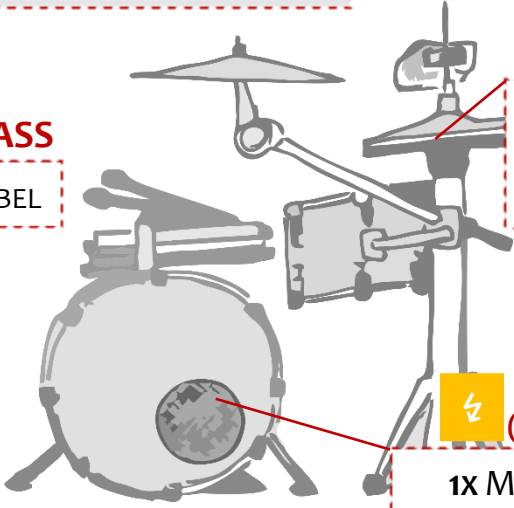

# RATA TILDA TECH - RIDER

MISCHPULT 10 KANAL  
+ PHANTOMSPEISUNG  
4X MONITORWEG

**KONTRABASS**  
1X XLR-KABEL

**GESANG 02**  
1X GESANGSMIC  
(SM58 o.Ä.)  
+ STATIV

**RUMPELMAT  
(DRUMS)**  
1X MIC BASSDRUM  
(GRENZFLÄCHE O.Ä.)  
1X MIC SNARE/HIHAT  
1X OVERHEAD + STATIVE

MONITOR III

MONITOR IV

**VIOLINE**  
1X DI-BOX  
1X XLR-KABEL

**GESANG 01**  
1X GESANGSMIC  
(SM58 o.Ä.)  
+ STATIV

**AKUSTIK-GITARRE**  
1X KLINKEN-KABEL

MONITOR II

PA

MONITOR I