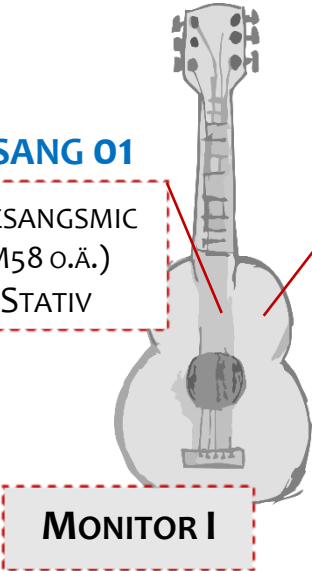

# RATA TILDA TECH - RIDER

MISCHPULT 10 KANAL  
+ PHANTOMSPEISUNG  
4X MONITORWEG

**KONTRABASS**  
1X XLR-KABEL

**GESANG 02**  
1X GESANGSMIC  
(SM58 o.Ä.)  
+ STATIV

**RUMPELMAT  
(DRUMS)**  
1X MIC BASSDRUM  
(GRENZFLÄCHE O.Ä.)  
1X MIC SNARE/HIHAT  
1X OVERHEAD + STATIVE

MONITOR III

MONITOR IV

**VIOLINE**  
1X DI-BOX  
1X XLR-KABEL

**GESANG 01**  
1X GESANGSMIC  
(SM58 o.Ä.)  
+ STATIV

**AKUSTIK-GITARRE**  
1X KLINKEN-KABEL

MONITOR II

PA

MONITOR I